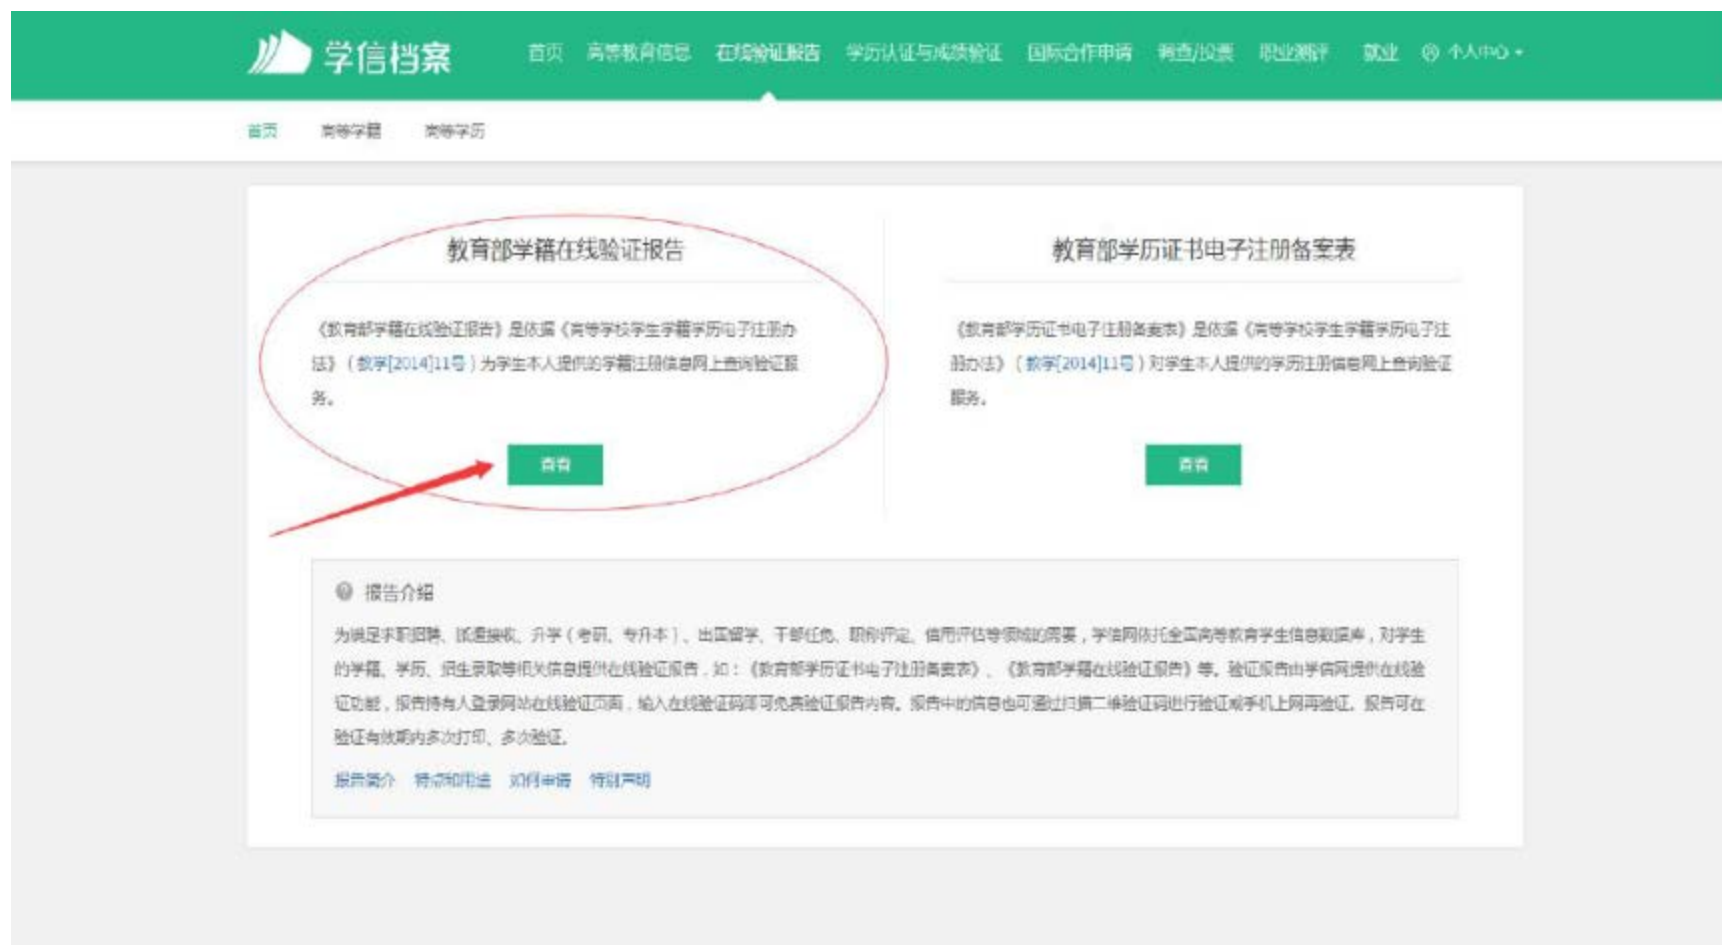

3. 点击左上角教育部学籍在线验证报告查看。