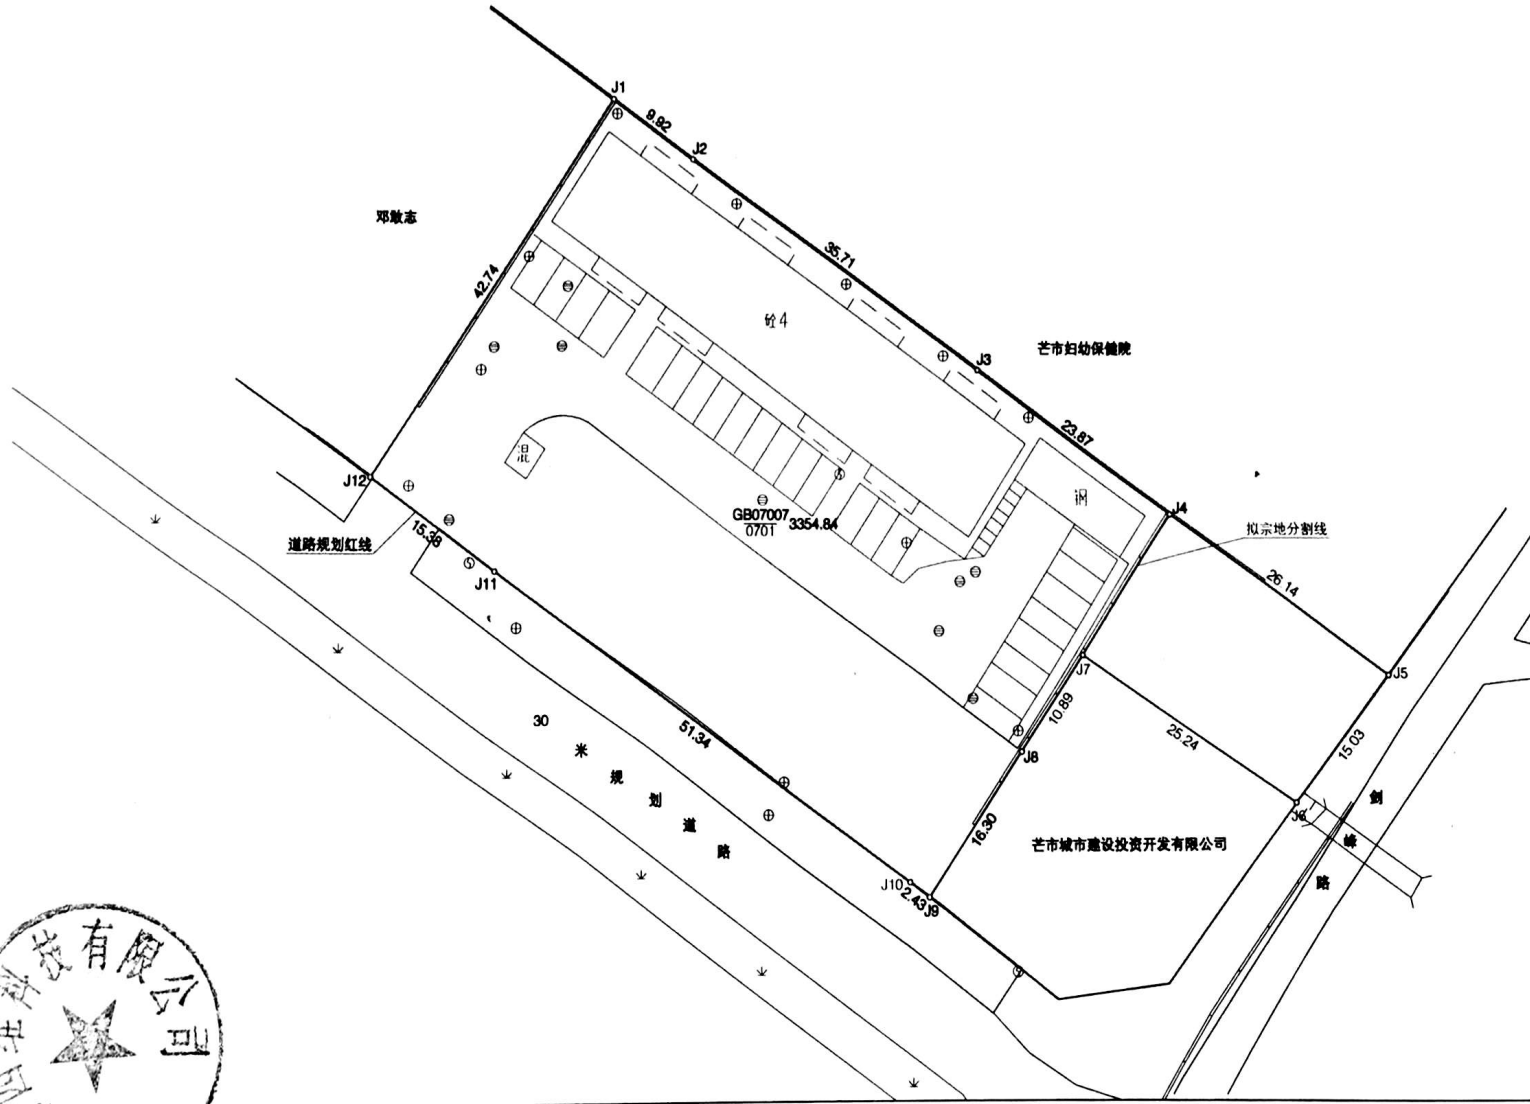

# 宗地分割示意图

单位：米

宗地代码：

土地权利人：芒市城市建设投资开发有限公司

所在图幅号：2704.75-452.50、2704.75-452.75

宗地面积：3354.84

芒市不动产登记中心

芒市四维科技有限公司  
2025年5月解析法测绘界址点  
绘图日期：2025年5月4日  
审核日期：2025年5月4日

1:500

绘图员：朱俊  
审核员：朗苍永