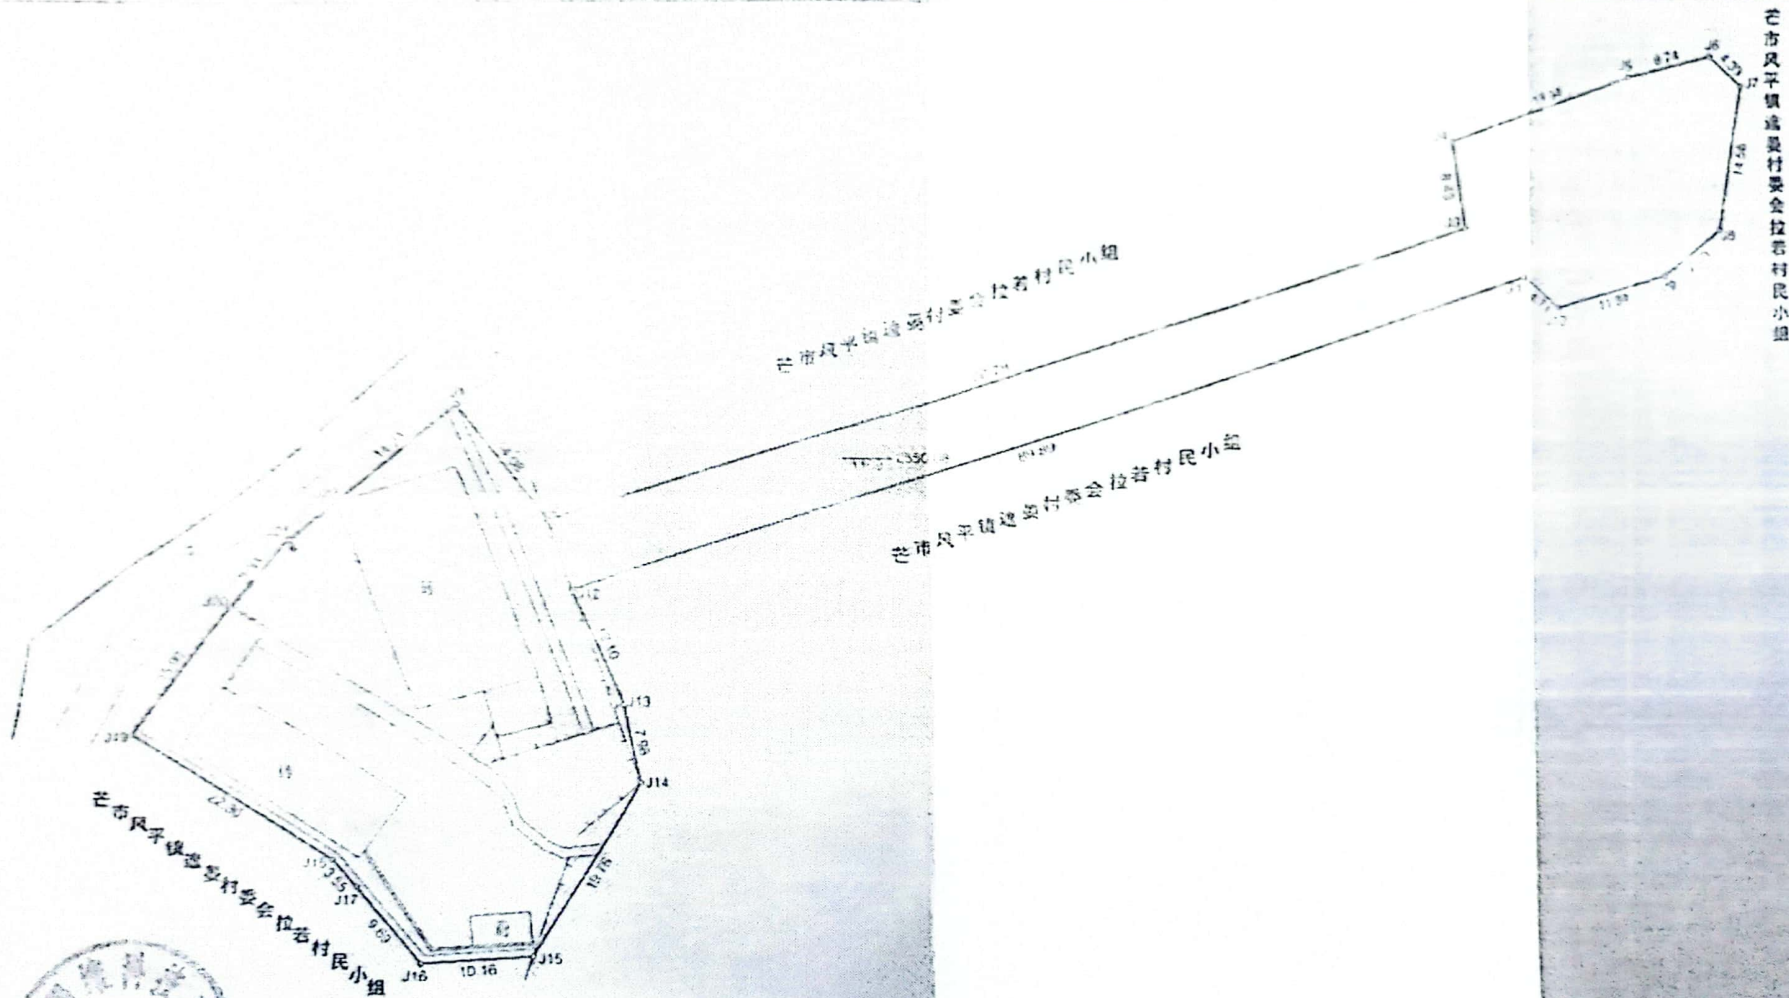

宗地代码：

土地权利人：芒市勐板河二级电站有限责任公司

所在宗地编号：2688 25-456 00、2688 25-456 25

宗地面积：2550.08

芒市风平镇瑞曼村委会拉若村民小组

北

芒市不动产登记中心

芒市四维科技有限公司  
 2020年11月解析法测绘界址点  
 检校日期：2020年11月20日  
 测绘日期：2020年11月20日

1:500

绘图员：  
审核员：

张  
新

扫描全能王 创建