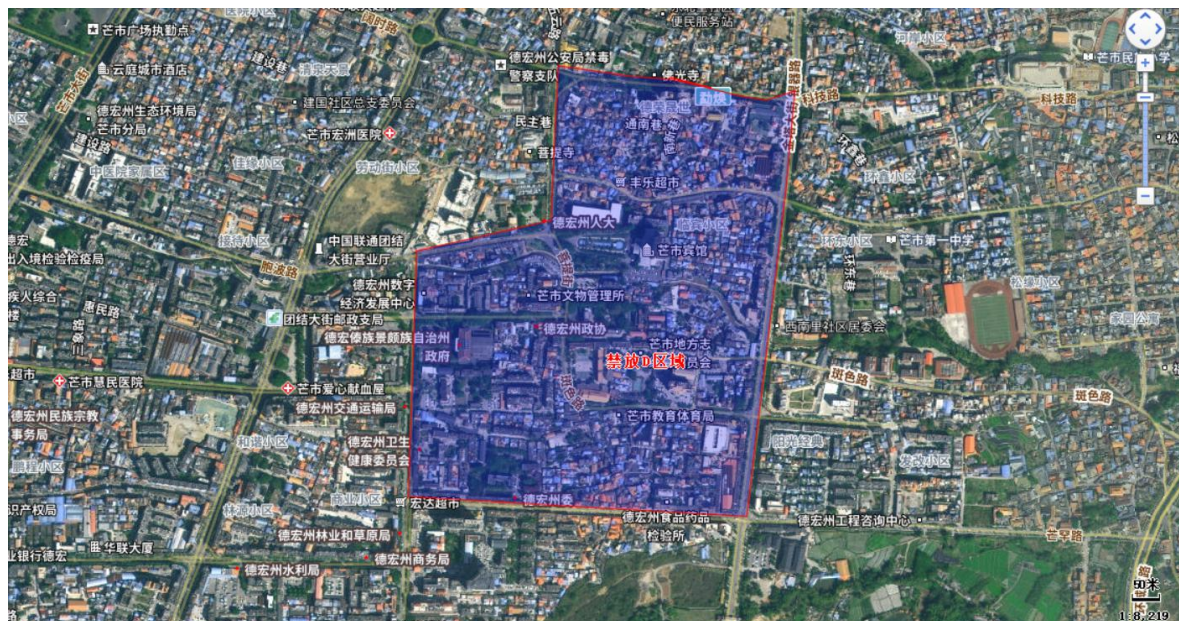

# 禁燃区域 D 示意图

禁燃区域 D：东至金塔大街，西北至菩提街，南至芒罕路，北至阔时路（以阔时路为界），西南至勇罕街。