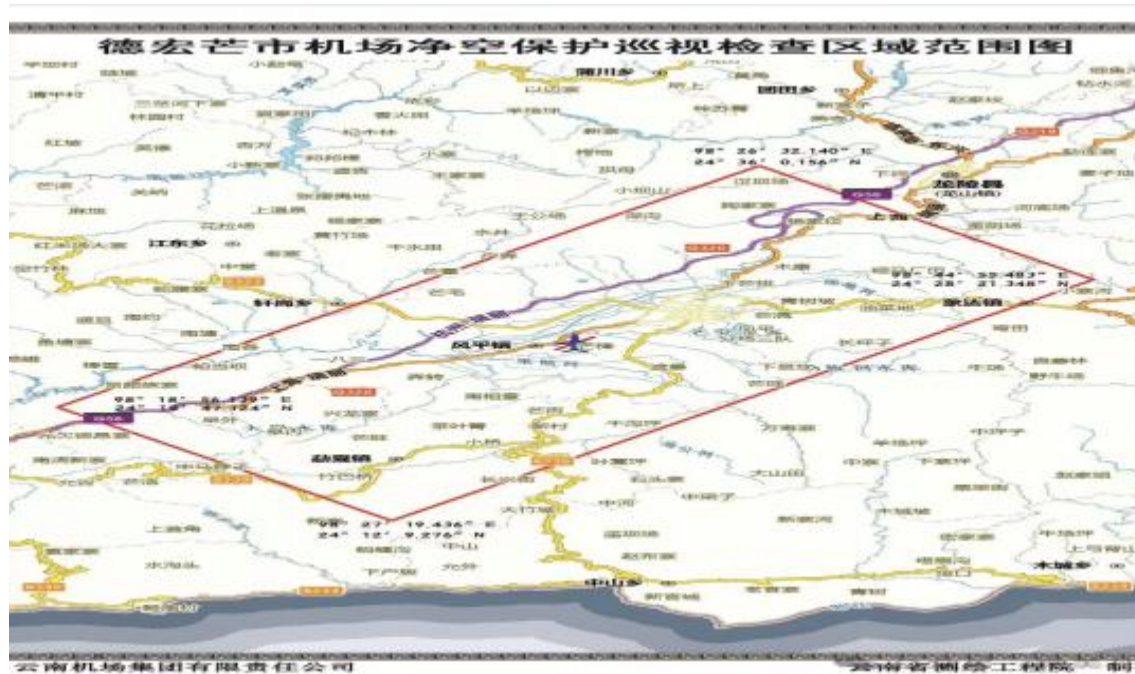

## 附件 2

# 净空保护限制燃放区示意图

净空保护限制燃放区：东至勐旺国有林，西至轩岗乡芒广村民委员会，南至三台山乡勐丹村，北至桦桃国有林，包含勐焕街道、芒市镇、风平镇、轩岗乡、三台山乡等乡镇、街道。