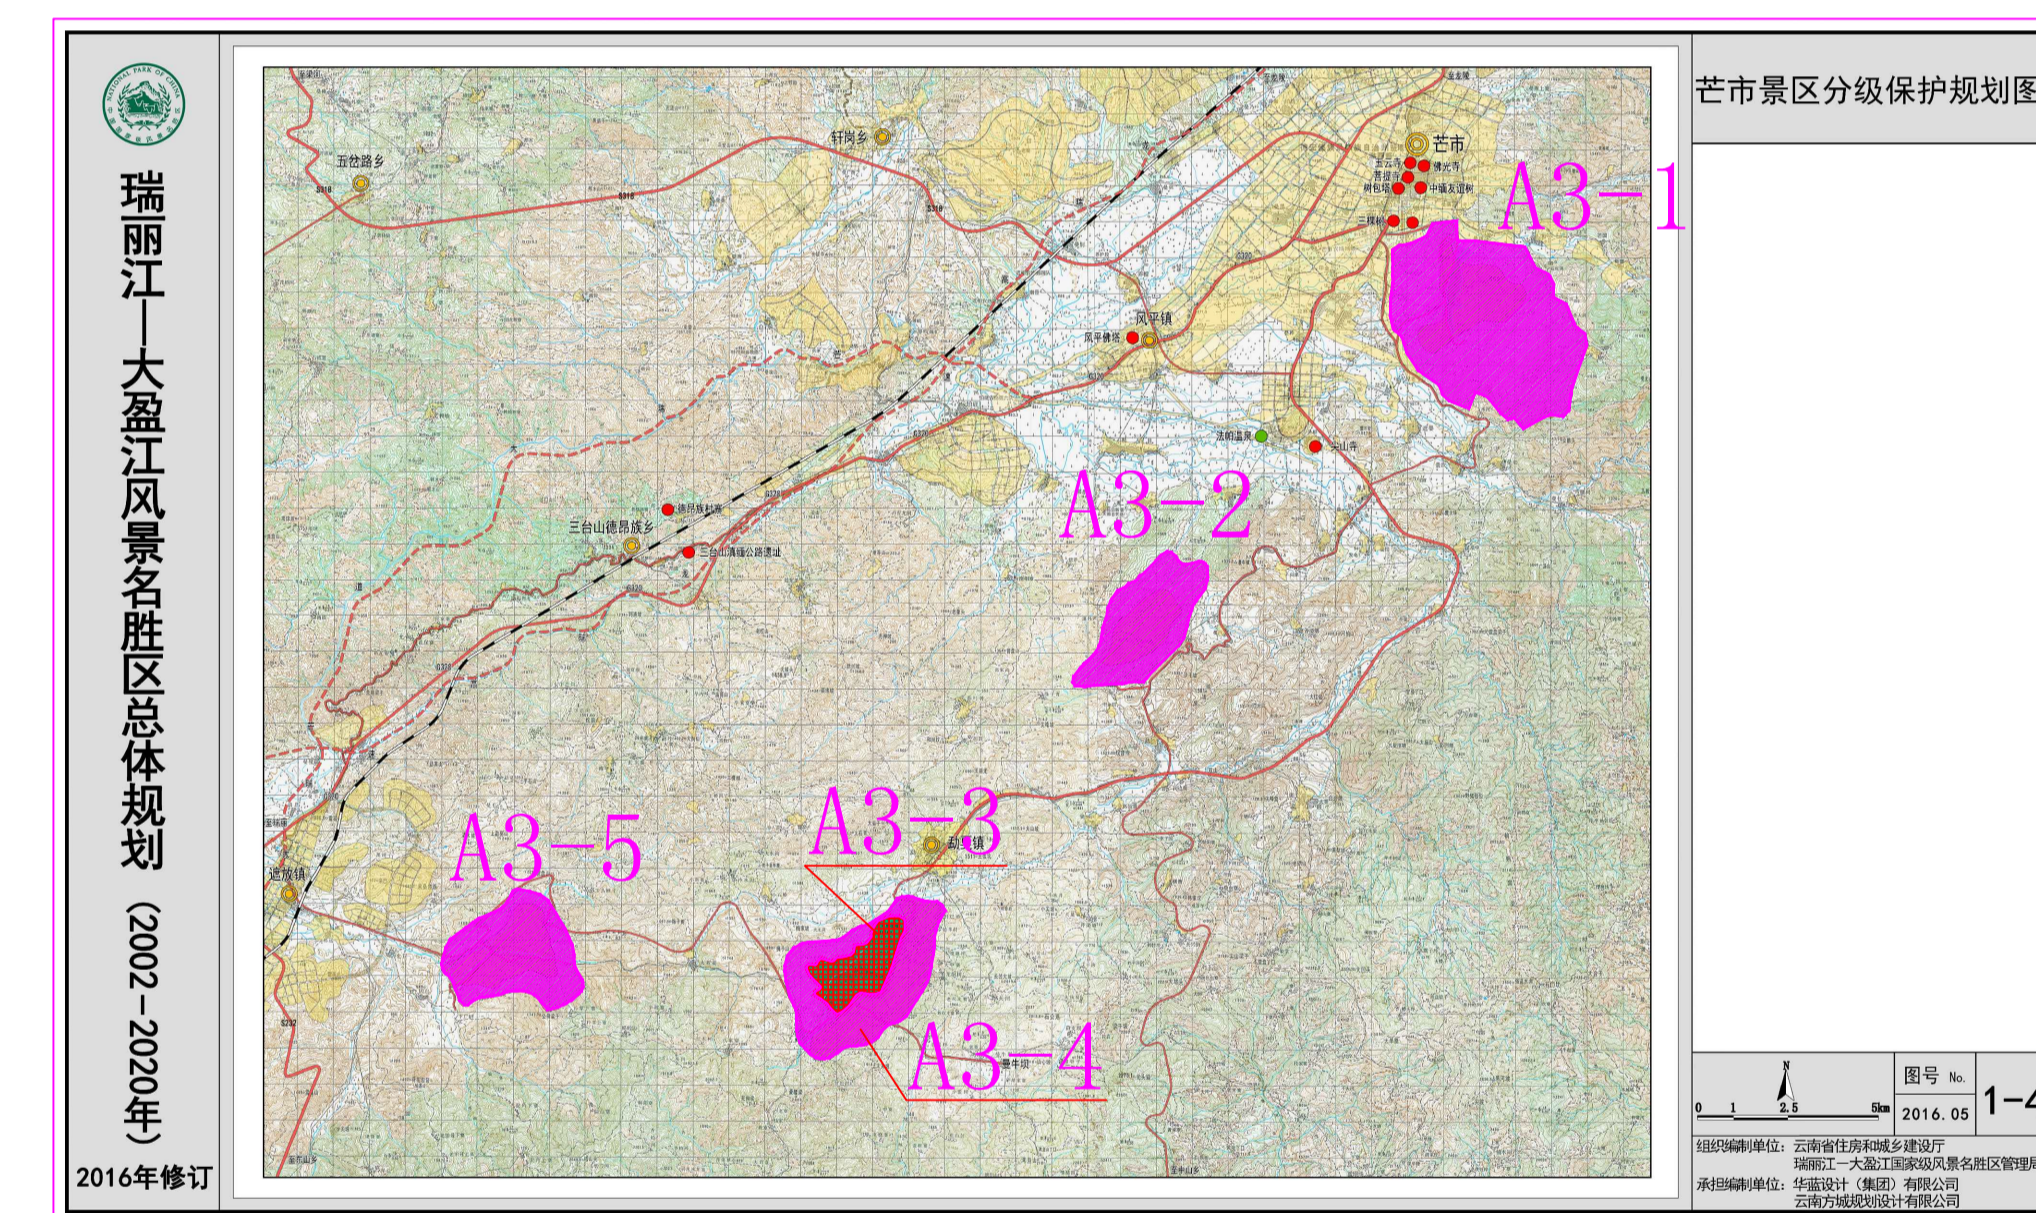

风景名胜核心区禁养区

风景名胜其他区域禁养区

备注:

1、图中尺寸均为m

芒市风景名胜区禁养区界限坐标图

1:50000

芒市风景名胜区禁养区分布图

1:50000

云南省农牧工程设计研究院				建设单位	芒市农业局	设计号	A2330003
				工程名称	芒市畜禽水产养殖禁养区划定	设计号	
审定	茶水昌	设计	宋玉萍	芒市风景名胜区禁养区分布图		日期	2018.05
审核	蒋妮	绘图	龚荣			图别	方案
校对	陈晨	工艺	宋玉萍			第张	共张

1.本图未经我院书面同意不得复印扫描; 2.未盖我院出图专用章图纸无效。